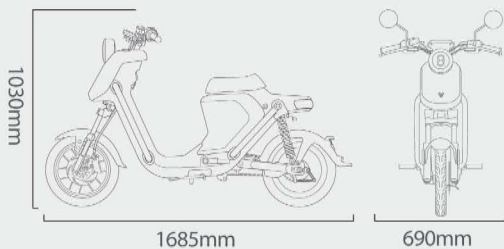

APP - CONNECTED

PANASONIC-LITHIUM BATTERIJ

BOSCH MOTOR

25/40 KM/U
TOP SNELHEID

29-37 KM
BEREIK

6 U
LAADTIJD
ENKELE BATTERIJ

1200 W
CONTINUE
VERMOGEN

OVERZICHT

Kleur
Gewicht incl batterij
Voorwiel
Achterwiel
Zithoogte
Zit capaciteit

57Kg
65/95-12
65/95-12
710mm
1

HIGHLIGHTS

30 Min Max Continue Vermogen	1200W
Vermogen	800W
Verwijderbare batterij gewicht	5.5 kg
Laadtijd	6 uur
Voltage	48V
Snelladen	Nee
Batterij Cell Type	18650 Lithium Ion
Topkoffer	Geen accessoire beschikbaar
USB Laad poort	Standaard Aanwezig
Motor	Bosch GmbH
Laad Capaciteit (inc. Passagiers & Vracht)	147 kg