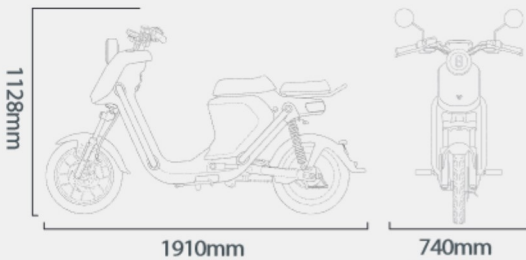

## OVERZICHT

Kleur	
Gewicht incl batterij	75 kg
Voorwiel	90/90-14
Achterwiel	100/80-14
Zithoogte	840mm
Zit capaciteit	2

## HIGHLIGHTS

30 Min Max Continue Vermogen	1500W
Vermogen	1200W
Verwijderbare batterij gewicht	11kg
Laadtijd	9 uur
Voltage	48V
Snelladen	Nee
Batterij Cell Type	18650 Lithium Ion
Topkoffer	Beschikbare accessoire
USB Laad poort	Standaard Aanwezig
Motor	Bosch (42Ah)
Laad Capaciteit (inc. Passagiers & Vracht)	227 kg