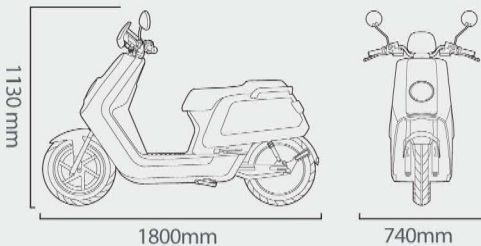

APP - VERBONDEN 24/7

NIU ENERGY™-LITHIUM BATTERIJ
PANASONIC-LITHIUM BATTERIJ

BOSCH MOTOR

25/45 KM/U

TOP SNELHEID

40-77 KM

BEREIK

7/8 U

LAADTIJD
ENKELE BATTERIJ

1800 W

CONTINUE
VERMOGEN

OVERZICHT

Kleur	
Gewicht incl batterij	99Kg
Voorwiel	90/90-12
Achterwiel	120/70-12
Zithoogte	760mm
Zit capaciteit	2

HIGHLIGHTS

30 Min Max Continue Vermogen	1800W
Vermogen	1500W
Verwijderbare batterij gewicht	11kg
Laadtijd	7/8 uur
Voltage	60V
Snelladen	Nee
Batterij Cell Type	18650 Lithium Ion
Topkoffer	Beschikbare accessoire
USB Laad poort	Standard aanwezig
Motor	Bosch GmbH
Laad Capaciteit (inc. Passagiers & Vracht)	269 kg