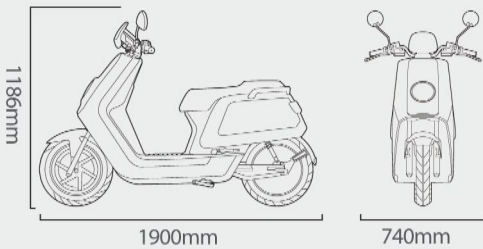

APP - VERBONDEN 24/7

PANASONIC-LITHIUM BATTERIJ

BOSCH MOTOR

45 KM/U

TOP SNELHEID

110 KM

BEREIK

7 U

LAADTIJD BATTERIJ
DUBBEL

2900 W

CONTINUE
VERMOGEN

OVERZICHT

Kleur	
Gewicht incl batterij	109 kg
Voorwiel	90/90-12
Achterwiel	120/70-12
Zithoogte	780 mm
Zit capaciteit	2

HIGHLIGHTS

30 Min Max Continue Vermogen	2900W
Vermogen	3000W
Verwijderbare batterij gewicht	11Kg x 2
Laadtijd dubbel laden	7 uur
Voltage	60V
Snelladen	ja
Batterij Cell Type	18650 Lithium Ion
Topkoffer	Beschikbare Accessoires
USB Laad poort	Standaard aanwezig
Motor	Bosch GmbH
Laad Capaciteit (inc. Passagiers & Vracht)	269Kg