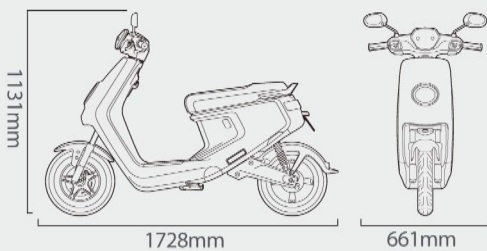

APP - VERBONDEN 24/7

NIU ENERGY™- LITHIUM-ION BATTERIJ
PANASONIC LITHIUM-ION BATTERIJ

BOSCH MOTOR

25/45 KM/U
TOP SNELHEID

45-80 KM
RANGE

7/9 U
LAADTIJD
ENKELE BATTERIJ

1400 W
CONTINUE
VERMOGEN

OVERZICHT

Kleur

Gewicht incl batterij

72 kg

Voorwiel

90/90-10

Achterwiel

90/90-10

Zithoogte

750 mm

Zit capaciteit

2

HIGHLIGHTS

30 Min Max Continue Vermogen	1400W
Vermogen	1200W
Verwijderbare batterij gewicht	11 kg
Laadtijd	7/9uur
Voltage	48V
Snelladen	Nee
Batterij Cell Type	18650 Lithium-ion Batterij
Topkoffer	Beschikbare accessoire
USB Laad poort	Standaard Aanwezig
Motor	Bosch GmbH
Laad Capaciteit (inc. Passagiers & Vracht)	221Kg