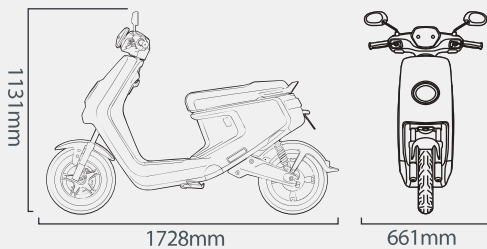

APP - VERBONDEN 24/7

PANASONIC LITHIUM-ION BATTERIJ

BOSCH MOTOR

25/45 KM/U
TOP SNELHEID

60-80 KM
BEREIK

9_U
LAADTIJD
ENKELE BATTERIJ

1400_W
CONTINUE
VERMOGEN

OVERZICHT

Kleur	
Gewicht incl batterij	72 kg
Voorwiel	90/90-10
Achterwiel	90/90-10
Zithoogte	750 mm
Zit capaciteit	2

HIGHLIGHTS

30 Min Max Continue Vermogen	1400W
Vermogen	1200W
Verwijderbare batterij gewicht	11 kg
Laadtijd	9 uur
Voltage	48V
Snelladen	Nee
Batterij Cell Type	18650 Lithium-ion Battrij
Topkoffer	Beschikbare accessoire
USB Laad poort	Standaard Aanwezig
Motor	Bosch GmbH
Laad Capaciteit (inc. Passagiers & Vracht)	221Kg