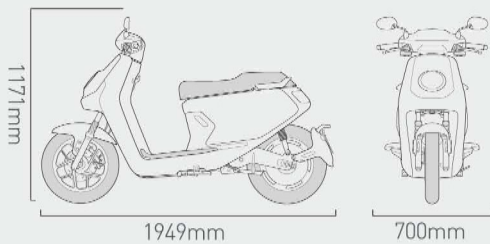

## OVERZICHT

Kleur	
Gewicht incl batterij	115kg
Voorwiel	90/90-14
Achterwiel	110/80-14
Zithoogte	816mm
Zit capaciteit	2

## HIGHLIGHTS

30 Min Max Continue Vermogen	3000/3100W
Vermogen	3000W
Verwijderbare batterij gewicht	11 kg x 2
Laadtijd dubbel laden	4,5 uur
Voltage	48V
Snelladen	Ja
Batterij Cell Type	18650 Lithium Ion
Topkoffer	Beschikbare accessoire
USB Laad poort	Standaard Aanwezig
Motor	Bosch GmbH
Laad Capaciteit (inc. Passagiers & Vracht)	154 kg